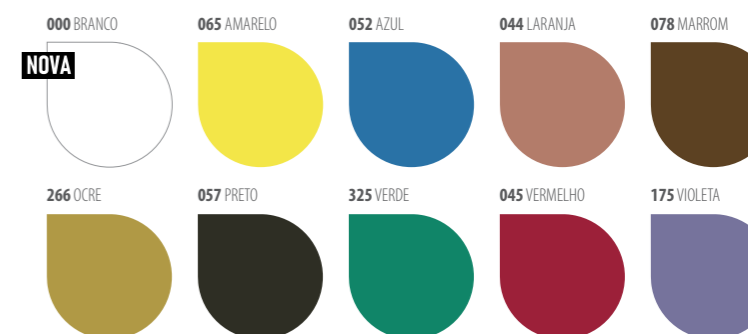

**PAR
PERFEITO:
SUA TINTA +
CORANTE HX**

Use os corantes **HX** para pigmentar outras tintas como esmalte base água, látex em geral, tinta em pó e Supercal.