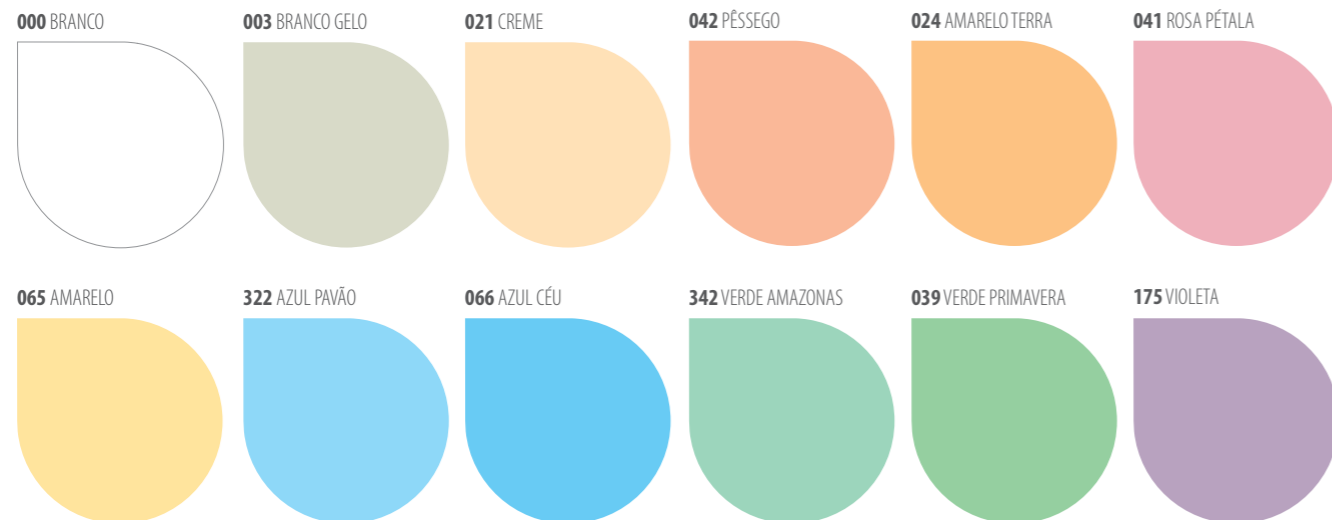

FORTE ADERÊNCIA • FÁCIL DE APLICAR • MAIOR COBERTURA

Super Cal

EXTERIORES E INTERIORES

Tem excelente cobertura e rendimento. Indicado para pintura (Caição) e acabamentos finos. Seu moderno processo de fabricação e rígido controle de qualidade conferem ao produto uma alta durabilidade, fácil homogeneização e secagem rápida. Tem poder fungicida e bactericida.

Rendimento por pacote:
5kg: 80 m²   10kg: 160 m²

◆ NOVO PADRÃO

PORTAS, GRADES E JANELAS