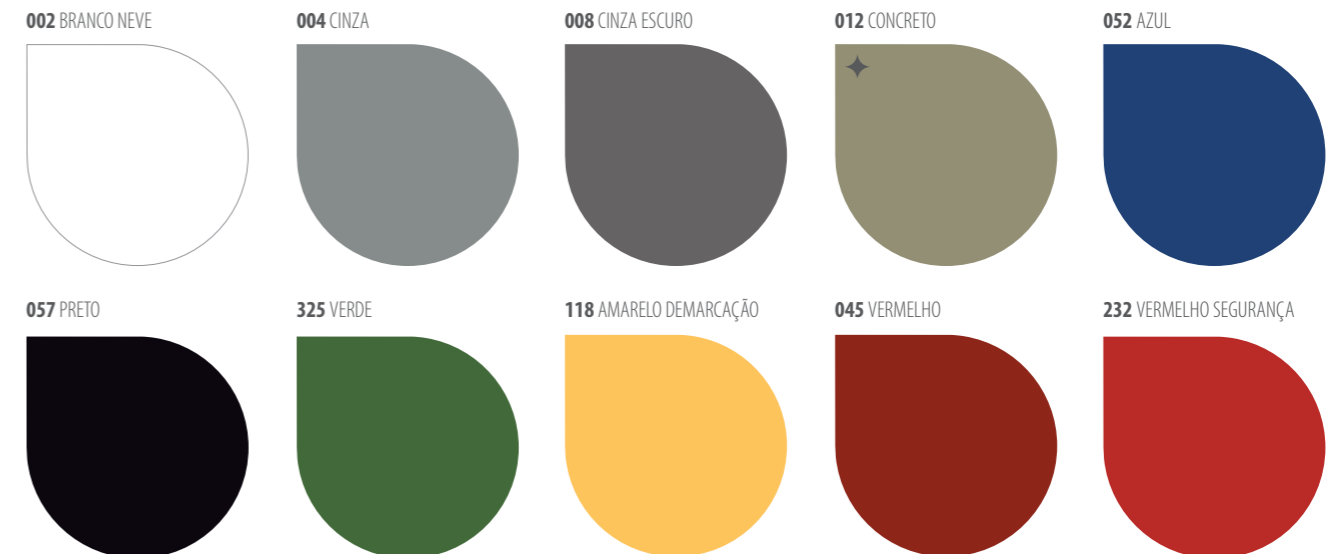

PAREDES E TETOS

MAIS COBERTURA · MELHOR ACABAMENTO · SEM CHEIRO*

Hplus

TINTA ACRÍLICA ECONÔMICA · INTERIORES

Hplus é uma tinta sem cheiro* de excelente custo-benefício que combina qualidade com economia. Com aditivo antimofa, tem boa cobertura, bom nivelamento e ótima resistência.

◆◆ Acabamento: Fosco

🪄 Rendimento acabado por embalagem:
3,6L: 16 m²   15L: 67 m²

🕒 Secagem: Ao toque: 30 minutos
Entre demãos: 4 horas
Final: 4 horas

◆ **NOVO PADRÃO**

TETOS E PISOS

ALTA DURABILIDADE · MAIOR RENDIMENTO · MAIOR ADERÊNCIA

Hpiso

TINTA ACRÍLICA PREMIUM · EXTERIORES E INTERIORES

Hpiso é uma tinta de altíssima resistência às intempéries, ao tráfego de pessoas e veículos leves, proporcionando máxima aderência e alto poder de cobertura. Também é indicada para a pintura de fachadas e muros.

◆◆ Acabamento: Fosco

🪄 Rendimento acabado por embalagem:
3,6L: 16 m²   15L: 67 m²

🕒 Secagem: Ao toque: 30 minutos
Entre demãos: 4 horas
Final: 12 horas

DIRETO SOBRE O GESSO · FIXA PARTÍCULAS SOLTAS · EVITA AMARELAMENTO

Hgesso

TINTA ACRÍLICA · INTERIORES

Funciona como fundo e acabamento, podendo ser aplicado direto sobre o gesso. Sua fórmula especial proporciona alto poder de penetração, evita amarelamento, além de fixar partículas soltas, promovendo um fino acabamento.

◆◆ Acabamento: Fosco

🪄 Rendimento acabado por embalagem:
3,6L: 16 m²   15L: 67 m²

🕒 Secagem: Ao toque: 30 minutos
Entre demãos: 2 a 4 horas
Final: 4 horas