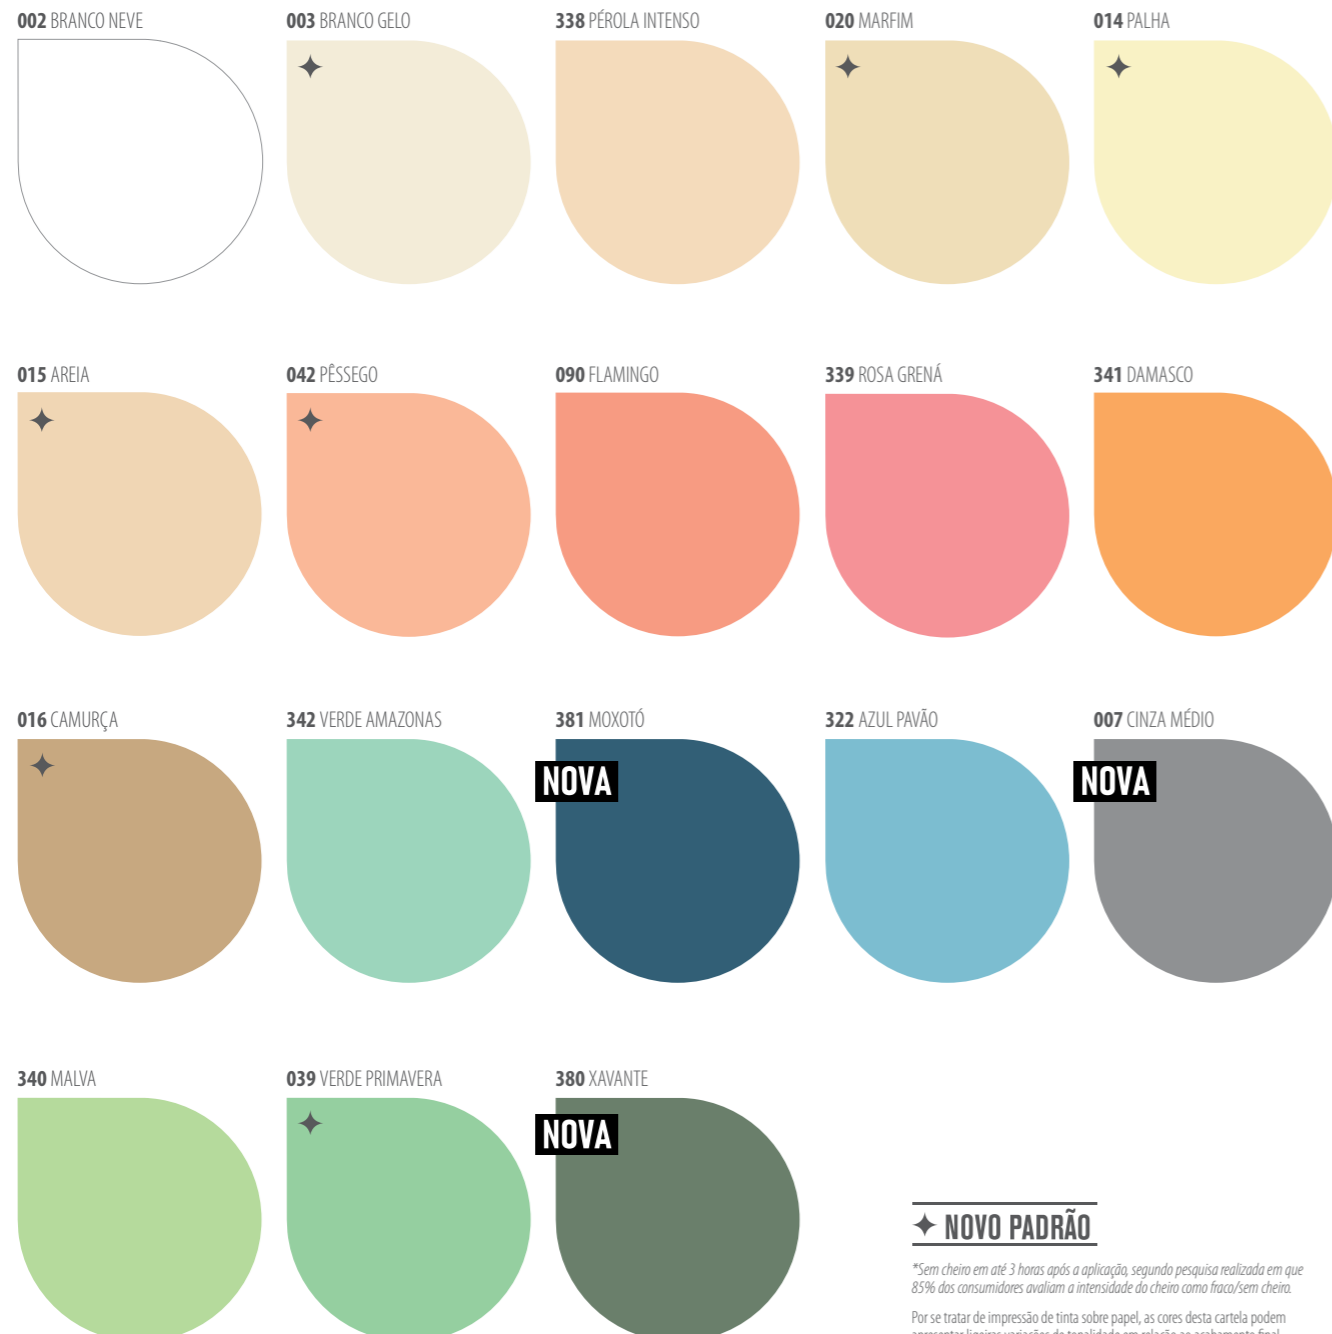

◆ **NOVO PADRÃO**

TETOS E PISOS

ALTA DURABILIDADE · MAIOR RENDIMENTO · MAIOR ADERÊNCIA

Hpiso

TINTA ACRÍLICA PREMIUM · EXTERIORES E INTERIORES

Hpiso é uma tinta de altíssima resistência às intempéries, ao tráfego de pessoas e veículos leves, proporcionando máxima aderência e alto poder de cobertura. Também é indicada para a pintura de fachadas e muros.

◆◆ Acabamento: Fosco

🪄 Rendimento acabado por embalagem:
3,6L: 16 m²   15L: 67 m²

🕒 Secagem: Ao toque: 30 minutos
Entre demãos: 4 horas
Final: 12 horas